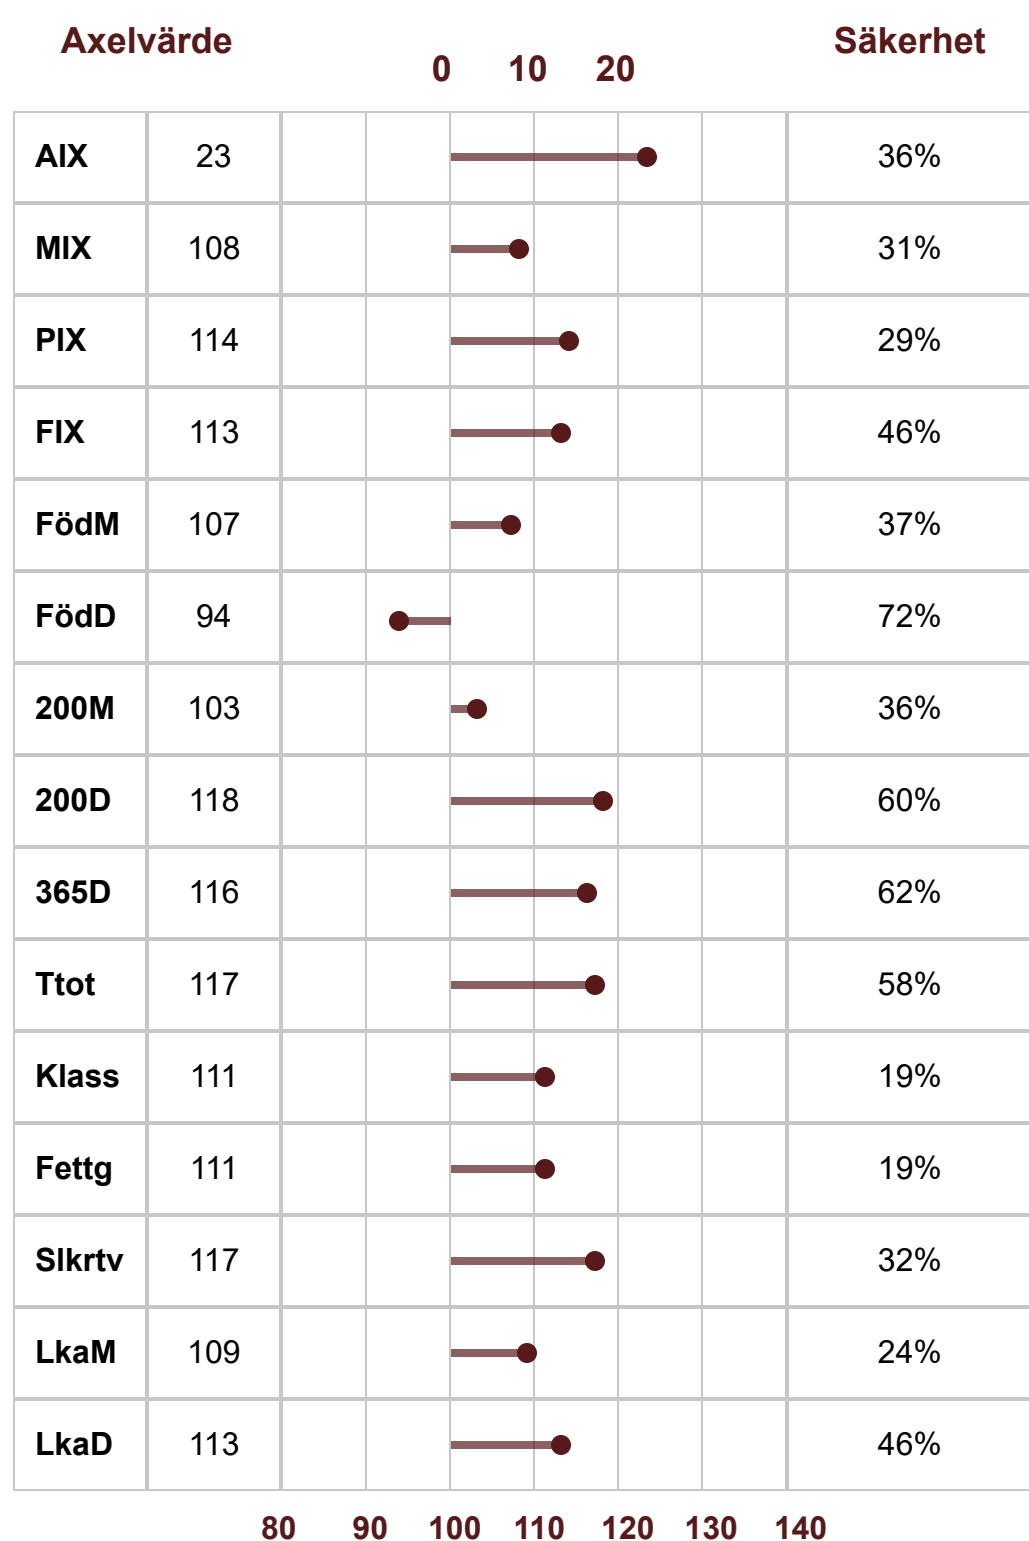

K.nr: 24

7117 CICERON AF EASTWOOD

Född: 2021-01-28

7117 CICERON AF EASTWOOD

Ciceron skickades till prövningen på grund av att han stack ut redan som kalv! Han hade både en bra köttansättning och tillväxt som ung. Modern Rita av Eastwood är ett riktigt kraftpaket. Och hon har ett perfekt juver och tilltalande exteriör. Morfar till Ciceron är Hoover Dam och han är en riktig cowmaker! Så den här tjuren är fullpackad med maternella egenskaper!

P-Tal	116	Klövstatus	8(H,s,FX=10)
T-tal	107	Testikelmått	37
Tillväxt g/dag	1623	Korshöjd	129
Födelsevikt	40	RP1	F
200D	364	PA	F
365D	644	BH2	F
Hornstatus	PP	HY	F
Marmorering	4,7 (1,0)	DD	F
Fettdjup	0,7 (0,1)	MD	
Muskeldjup	6,3 (-0,1)		

	Linjär exteriör	Poäng	Optimum		
Bogbredd	7	6		KROPP 82	HELHET 83
Bröstdjup	7	7			
Överlinje	5	7			
Korslutning	5	5			
Korslängd	7	8			
Korsbredd	7	7			
Storlek	5.9	6			
Harmoni	5	9			
Ryggbredd	7	8			
Ländbredd	7	8			
Ryggmuskellängd	2	8		MUSKLER 87	
Lårbredd	6	8			
Innerlår	7	8			
Lårdjup	5	9			
Lårfyllnad	6	8		BEN 77	
Hasvinkel	6	5			
Kotvinkel	4	5			
Ben bakifrån	6	8			
Frambensställning	6	8			
Skelettgrovlek	3	3			
Rörelser	5	9			